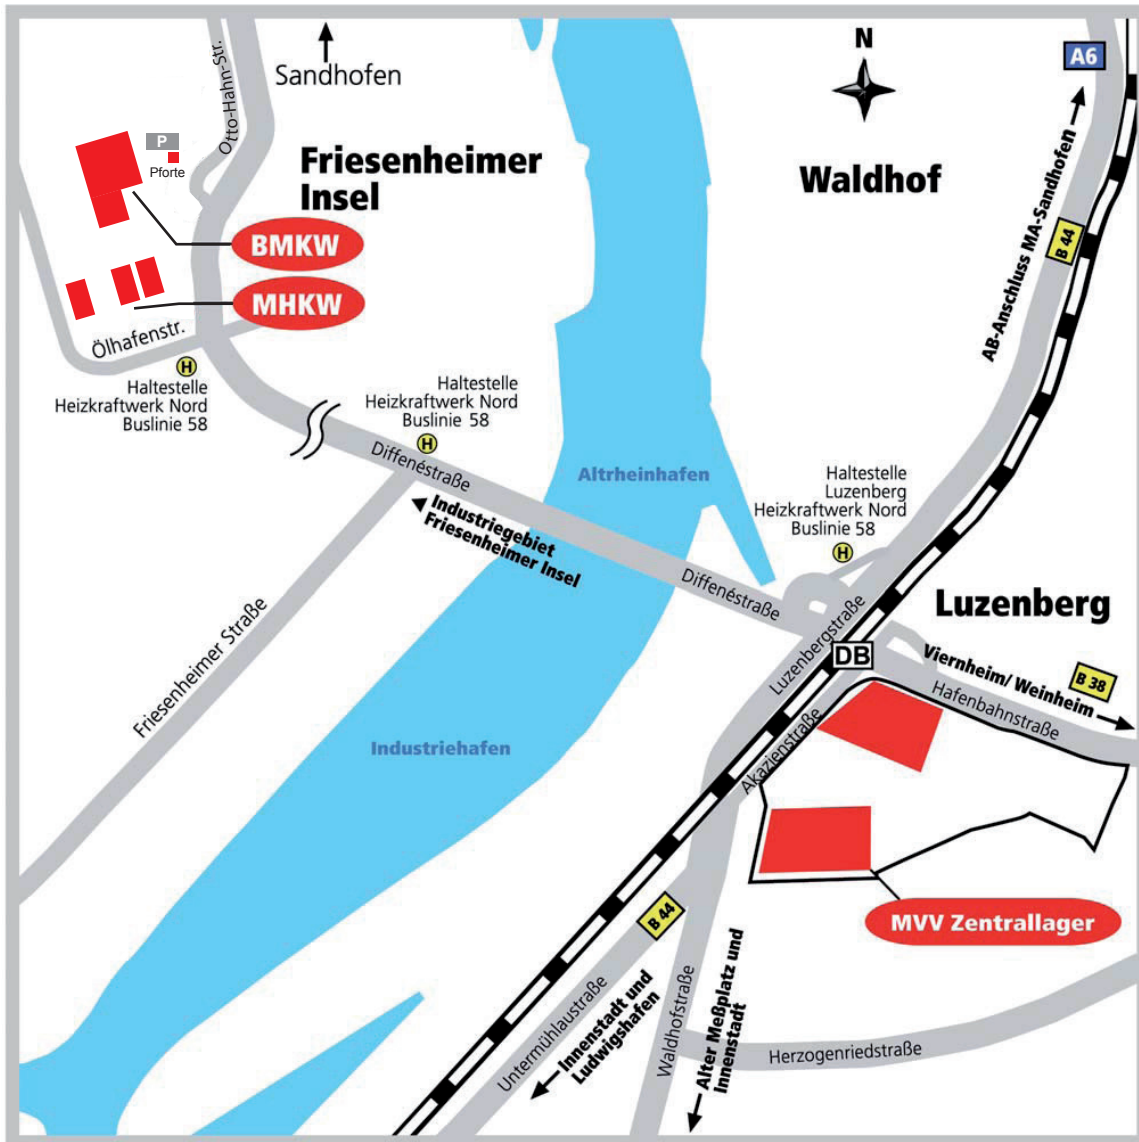

# Ihr Weg zu unserem Heizkraft- und Umspannwerk sowie dem Zentrallager

## Adresse Heizkraftwerk und Biomassekraftwerk:

Otto-Hahn-Straße 1 · 68169 Mannheim (Friesenheimer Insel)

## Mit dem Auto:

Über die Bundesstraße 44 fahren Sie in Richtung Friesenheimer Insel über die Diffenébrücke und Diffenéstraße und biegen nach ca. 1km in die Otto-Hahn-Straße ab zum Heizkraftwerk.

Aus Richtung Kaiserslautern auf A6 bis Ausfahrt MA-Sandhofen, über die Bundesstraße 44 bis Abfahrt Friesenheimer Insel über Bürstadter Straße und Diffenéstraße.

## Mit öffentlichen Verkehrsmitteln:

Die Stadtbahnlinien 1 oder 3 bringen Sie vom Hauptbahnhof aus bis zur Haltestelle Luzenberg. Steigen Sie hier in die Buslinie 58 in Richtung Heizkraftwerk um. In MA-Luzenberg besteht ein Anschluss an den Regionalverkehr der Deutschen Bahn.