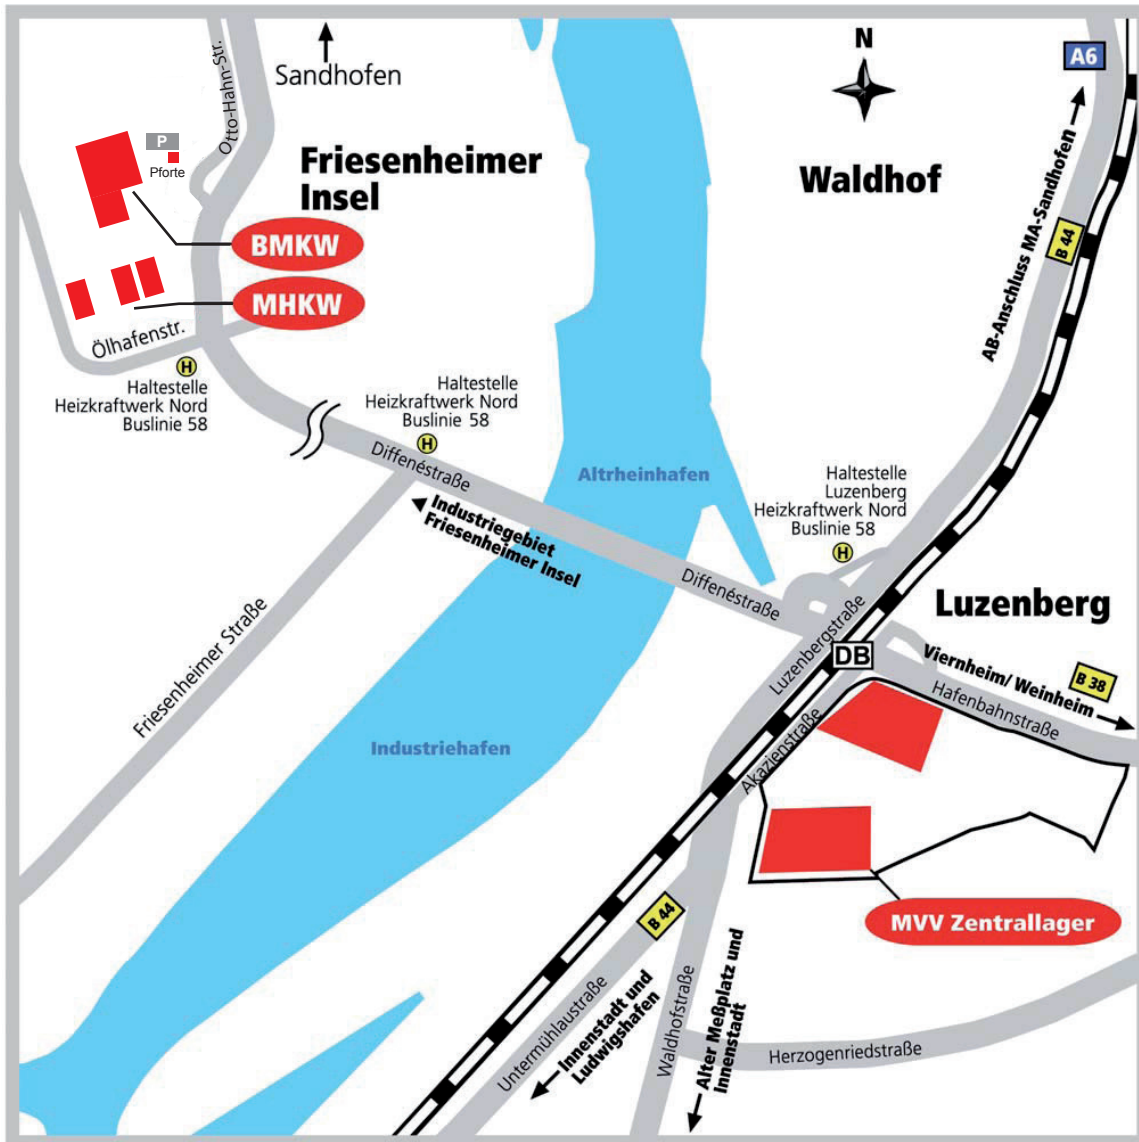

Ihr Weg zu unserem Heizkraft- und Umspannwerk sowie dem Zentrallager

Adresse Heizkraftwerk und Biomassekraftwerk:

Otto-Hahn-Straße 1 · 68169 Mannheim (Friesenheimer Insel)

Mit dem Auto:

Über die Bundesstraße 44 fahren Sie in Richtung Friesenheimer Insel über die Diffenébrücke und Diffenéstraße und biegen nach ca. 1km in die Otto-Hahn-Straße ab zum Heizkraftwerk.

Aus Richtung Kaiserslautern auf A6 bis Ausfahrt MA-Sandhofen, über die Bundesstraße 44 bis Abfahrt Friesenheimer Insel über Bürstadter Straße und Diffenéstraße.

Mit öffentlichen Verkehrsmitteln:

Die Stadtbahnlinien 1 oder 3 bringen Sie vom Hauptbahnhof aus bis zur Haltestelle Luzenberg. Steigen Sie hier in die Buslinie 58 in Richtung Heizkraftwerk um. In MA-Luzenberg besteht ein Anschluss an den Regionalverkehr der Deutschen Bahn.