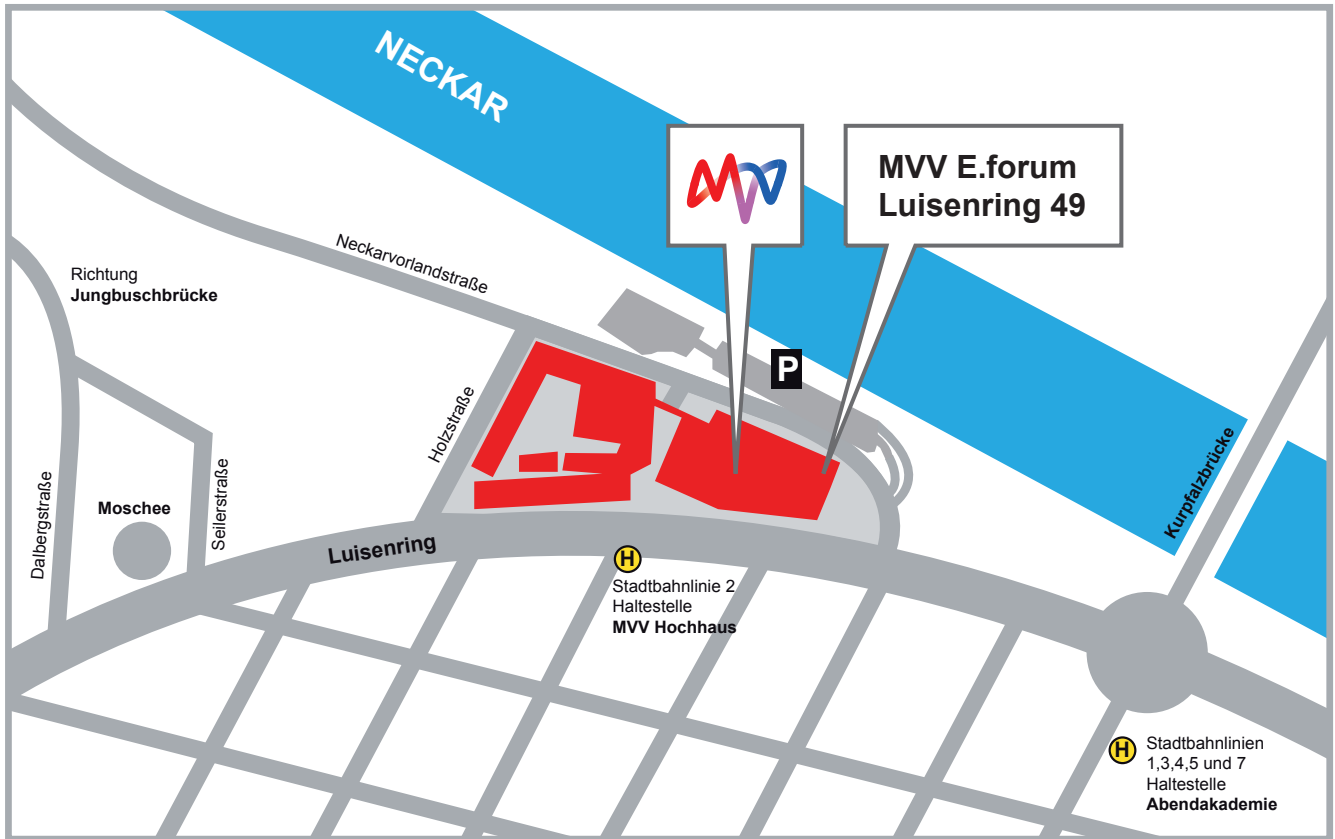

Ihr Weg zu unserem MVV E.forum – Energie- und Erlebnisforum

Adresse:

Luisenring 49 · 68159 Mannheim (Zentrum)

Öffnungszeiten:

Mo., Di., Do., Fr. von 8 bis 18 Uhr, Mi. von 8 bis 12 Uhr und 14 bis 18 Uhr

Self-Service-Bereich:

Mo. - Sa. 6.30 bis 22 Uhr

Parken:

Nutzen Sie die unteren Besucherparkplätze im ausgewiesenen Parkdeck.

Straßenbahn:

Haltestellen „MVV Hochhaus“ oder „Abendakademie“