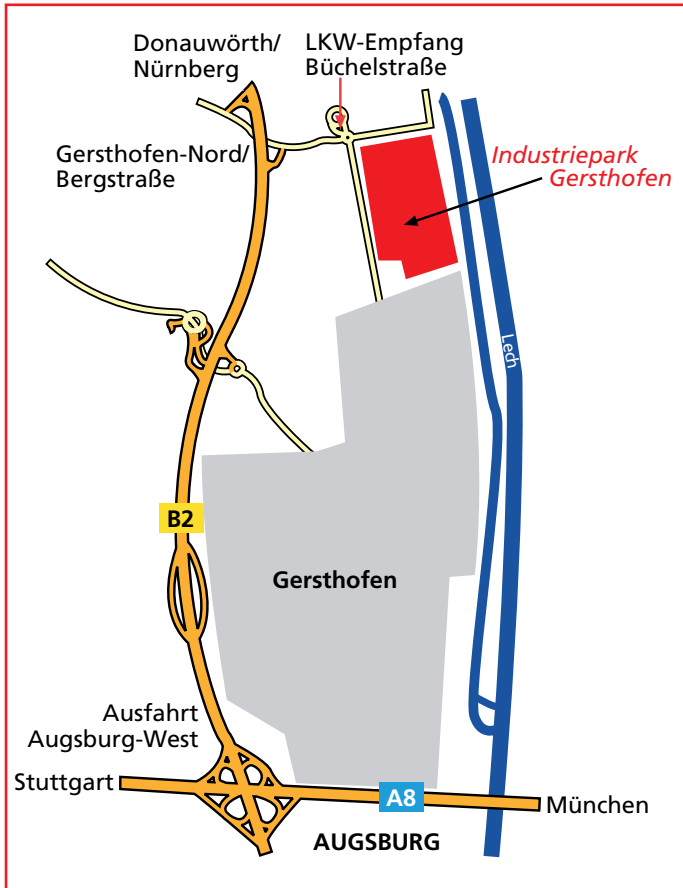

# Industriepark Gersthofen LKW-Eingangsfabrikation

## Geo-Koordinaten:

48° 26.651 N

10° 52.759 E

## Straßenadresse für das Navigationsgerät:

86368 Gersthofen  
Büchelstraße  
(Gebäude 340)

## Ihr Weg zu uns:

Sie erreichen unsere LKW-Eingangsfabrikation über die Autobahn A8 (München-Stuttgart). Verlassen Sie diese bei der Ausfahrt 72 (Augsburg-West) und fahren Sie auf die B2 in Richtung Donauwörth.