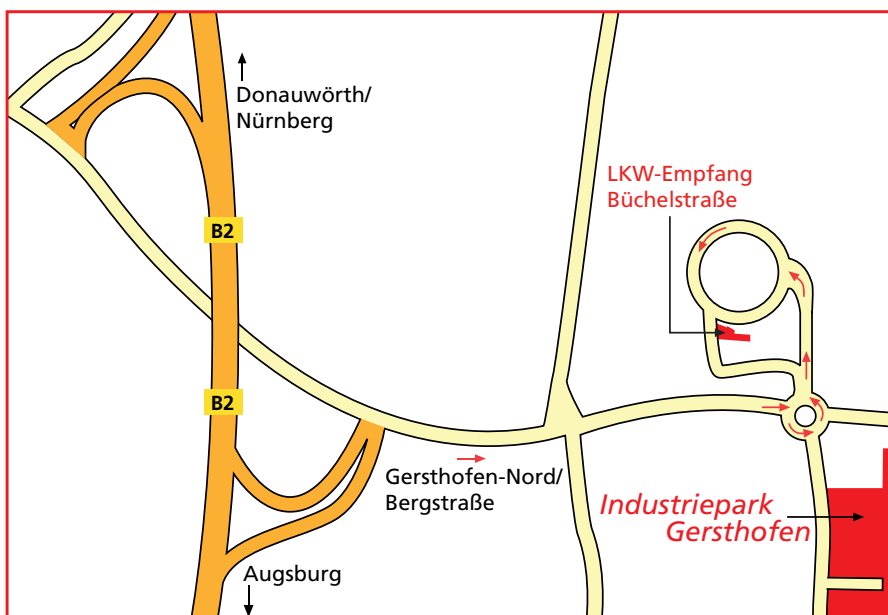

## Geo-Koordinaten:

48° 26.651 N

10° 52.759 E

## Straßenadresse für das Navigationsgerät:

86368 Gersthofen  
Büchelstraße  
(Gebäude 340)

## Ihr Weg zu uns:

Sie erreichen unsere LKW-Eingangsfabrikation über die Autobahn A8 (München-Stuttgart). Verlassen Sie diese bei der Ausfahrt 72 (Augsburg-West) und fahren Sie auf die B2 in Richtung Donauwörth.

Verlassen Sie die B2 an der Ausfahrt Gersthofen-Nord/Bergstraße. Folgen Sie der Bergstraße in östlicher Richtung etwa 500 Meter bis zum Kreisverkehr. Verlassen Sie den Kreisverkehr an der 3. Ausfahrt (Büchelstraße). Bitte fahren Sie direkt zum LKW-Empfang und melden sich dort.