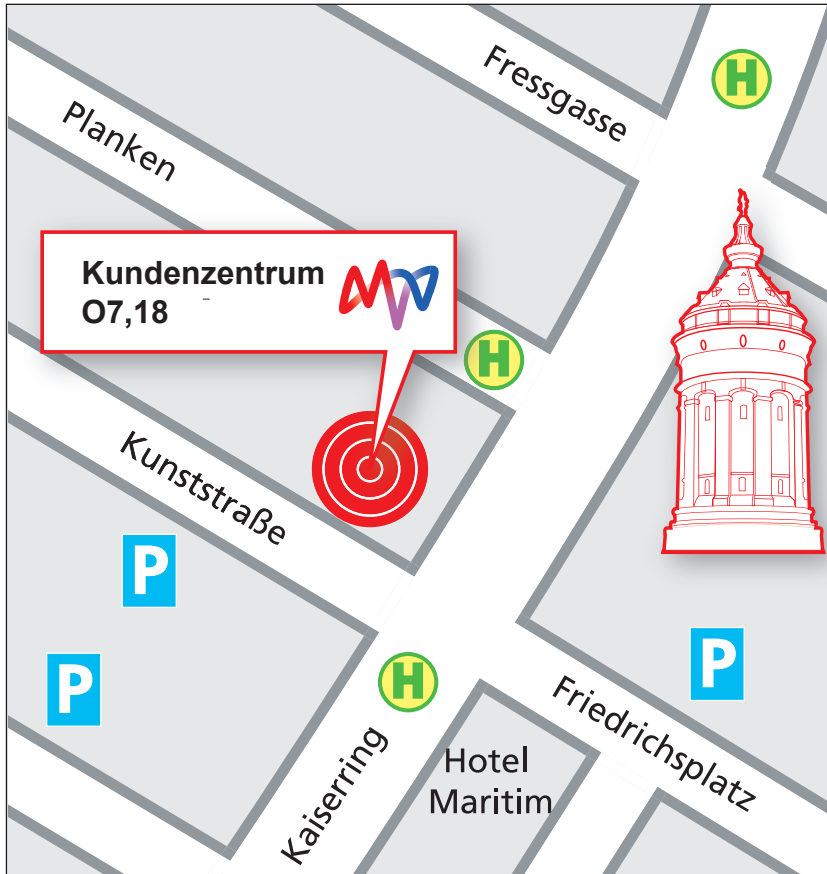

# Ihr Weg zu unserem Kundenzentrum

**Adresse:**

07,18  
68161 Mannheim (Zentrum)

**Öffnungszeiten:**

Mo., Di., Do., Fr. von 8 bis 18 Uhr  
Mi. von 8 bis 12 Uhr und 14 bis 18 Uhr

**Kassenbereich:**

Montag bis Freitag von 7 bis 20 Uhr  
Samstag von 7 bis 14.30 Uhr

**Parken:**

„Saturn“-Parkhaus,  
Parkhaus Wasserturm/Rosengarten,  
„Cinemaxx“-Parkhaus

**Straßenbahn:**

Haltestellen Wasserturm  
und Kunsthalle